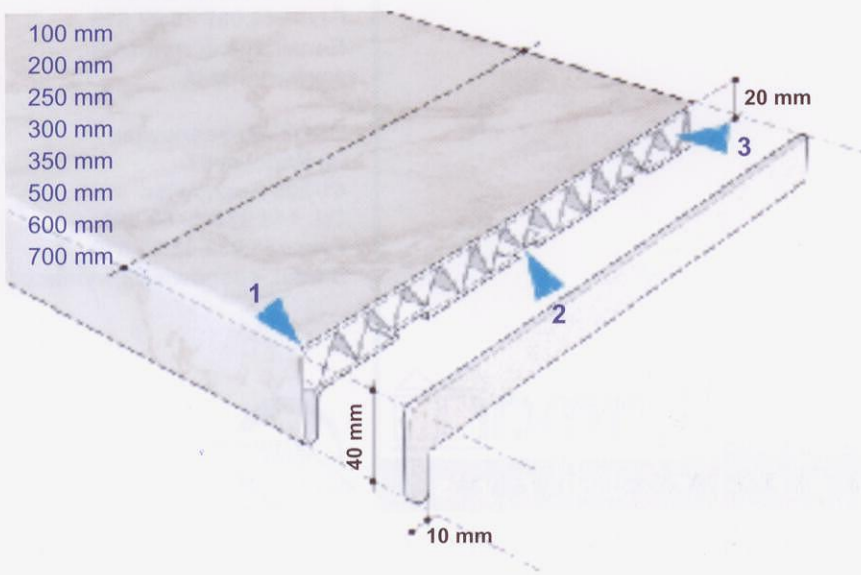

2. Jungimo elementai

BETABOARD palangės lengvai jungiamos tarpusavyje arba su lango rėmu. Taip pat įmanomas montavimas 90° ir 125°-155° kampu (taikomas žiemos soduose).